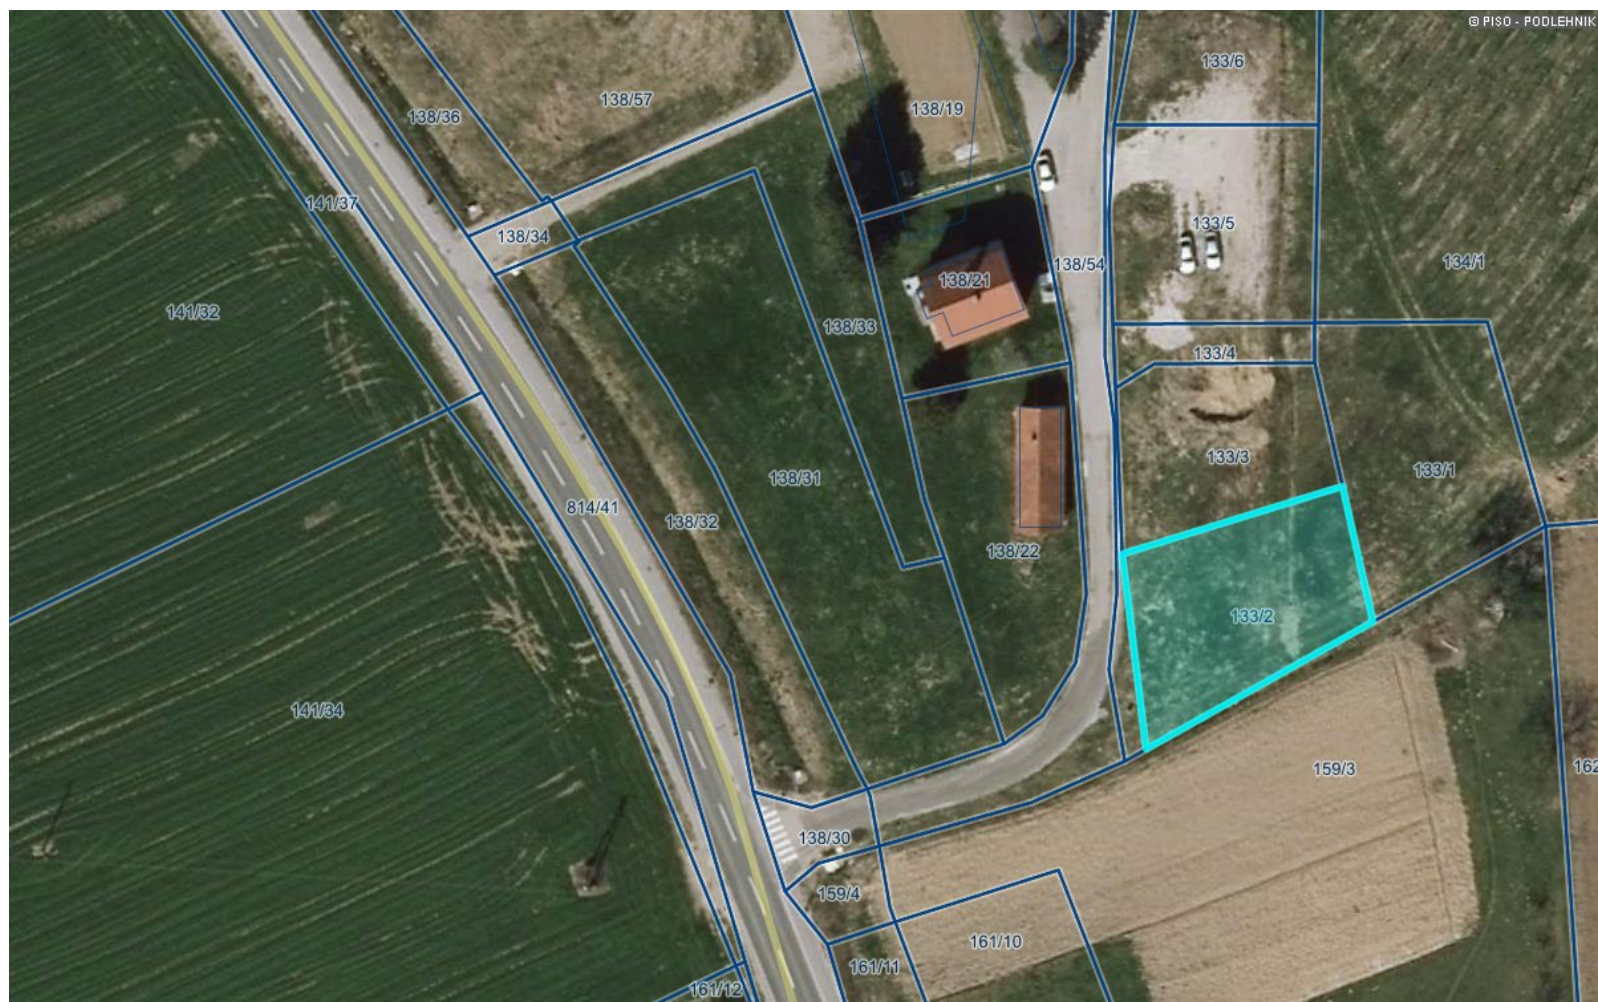

Za etni prikaz

LEGENDA:

Parcele

St.

0 50 m

0 10 cm

merilo 1: 945

referen na linija

OZNA ENA PARCELA: katastrska ob ina: 457-PODLEHNIK, parcela: 133/2